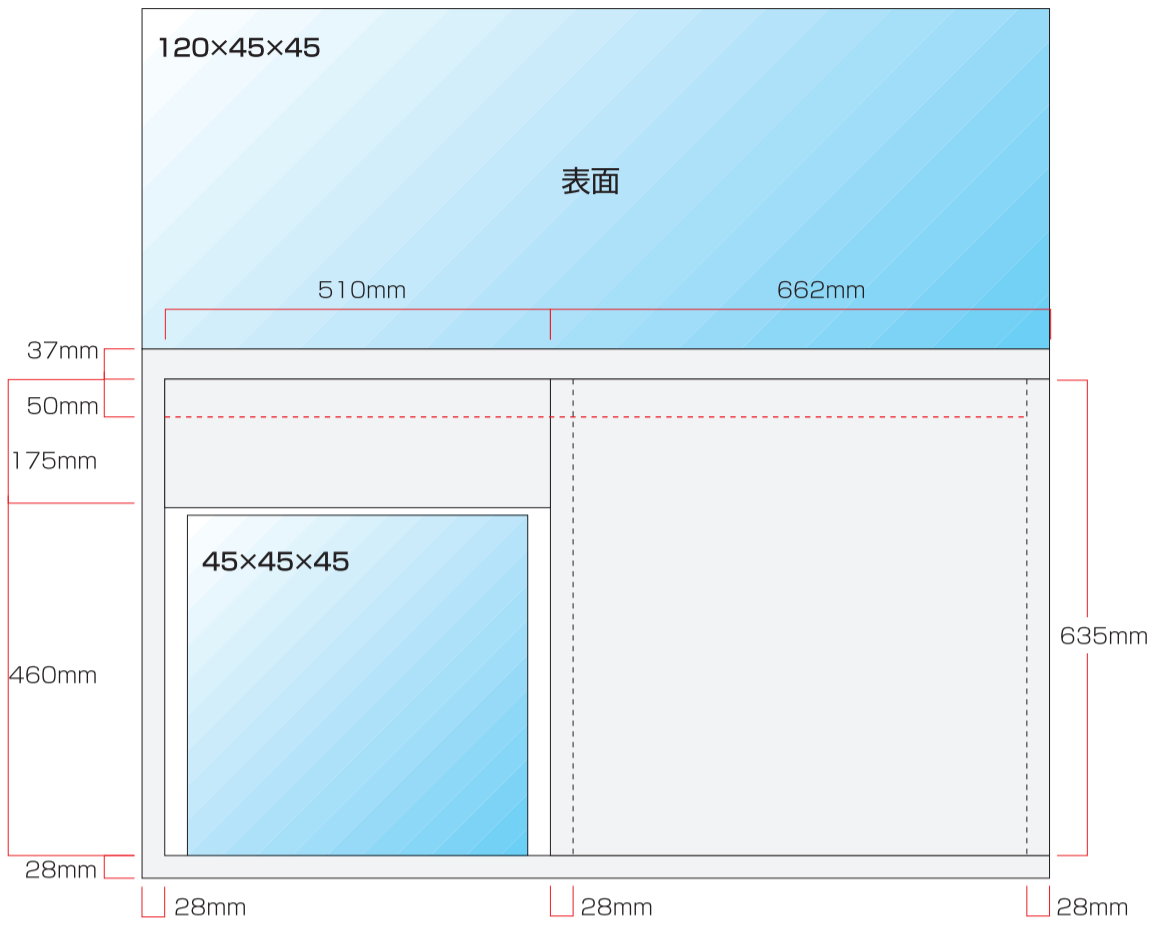

Aqua Furniture
 サイズ/HPL 120(120×45×70)
 仕様/規格外(図面参照)
 マテリアル/Vivid ホワイト

内側部分(両側面、天井、底面)
 すべて化粧板を貼る